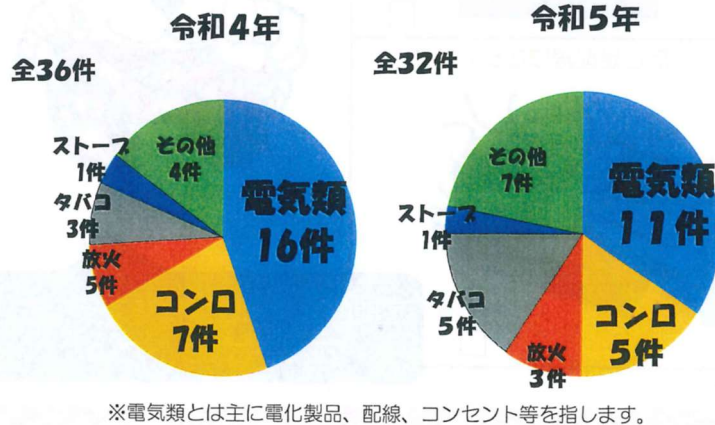

幸区の火災件数と原因

出典)川崎市幸消防署広報用チラシより

その理由は…裏面へ

先月の新規相談

先々の不安	5件	リハビリ	2件
物忘れ	3件	住まい	0件
介護負担	4件	その他	3件
退院	4件		

「あそこにあるデイサービスを利用(見学)したいのだけど、どうしたらいいの?」。このようなご相談がありました。もし担当ケアマネージャ(以下CM)が付いているならCMにご相談ください。担当CMがない場合、ご自宅地域の地域包括支援センターにご相談ください。どうぞお気軽にご連絡下さい。