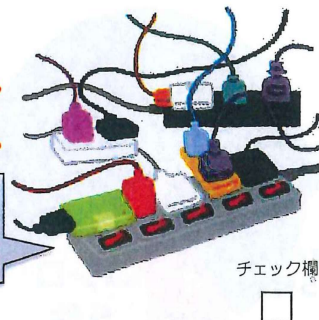

コンセントにプラグが  
しっかり差さっていない

コンセントとプラグの間に  
ほこりが付着している

電気火災が起こりにくい  
環境を作りましょう！

..!! 応用研究員、イメージキャラクター「太地」

プラグに変形がある

たこ足配線になっている

定期的な清掃と点検をすること。  
これがポイントだよ！

川崎市幸消防署 幸消防団 幸防火協会 幸消防研究会